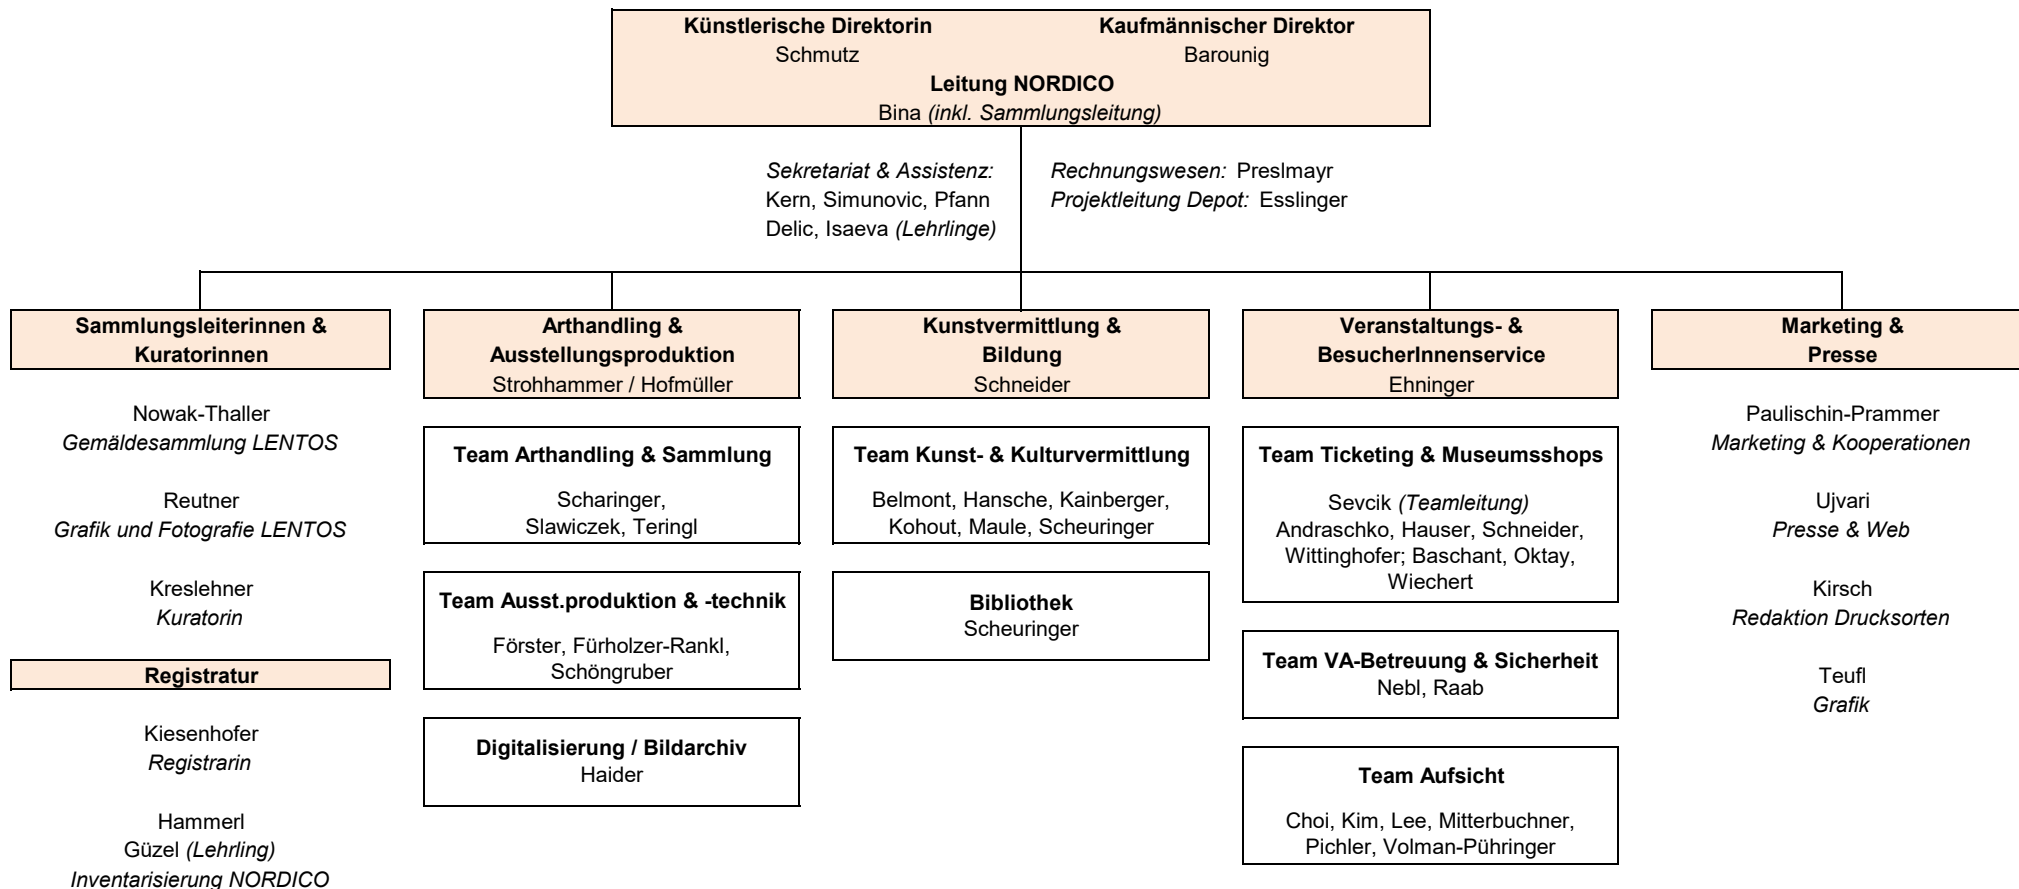

Museen der Stadt Linz

LENTOS / NORDICO / VALIE EXPORT Center

VALIE EXPORT CENTER LINZ

Folie *Direktorin*
Schink *Geschäftsführung*
Schmidt *Studienassistentz*

Das VALIE EXPORT Center Linz ist eine Kooperation zwischen dem LENTOS Kunstmuseum und der Kunstuniversität Linz.