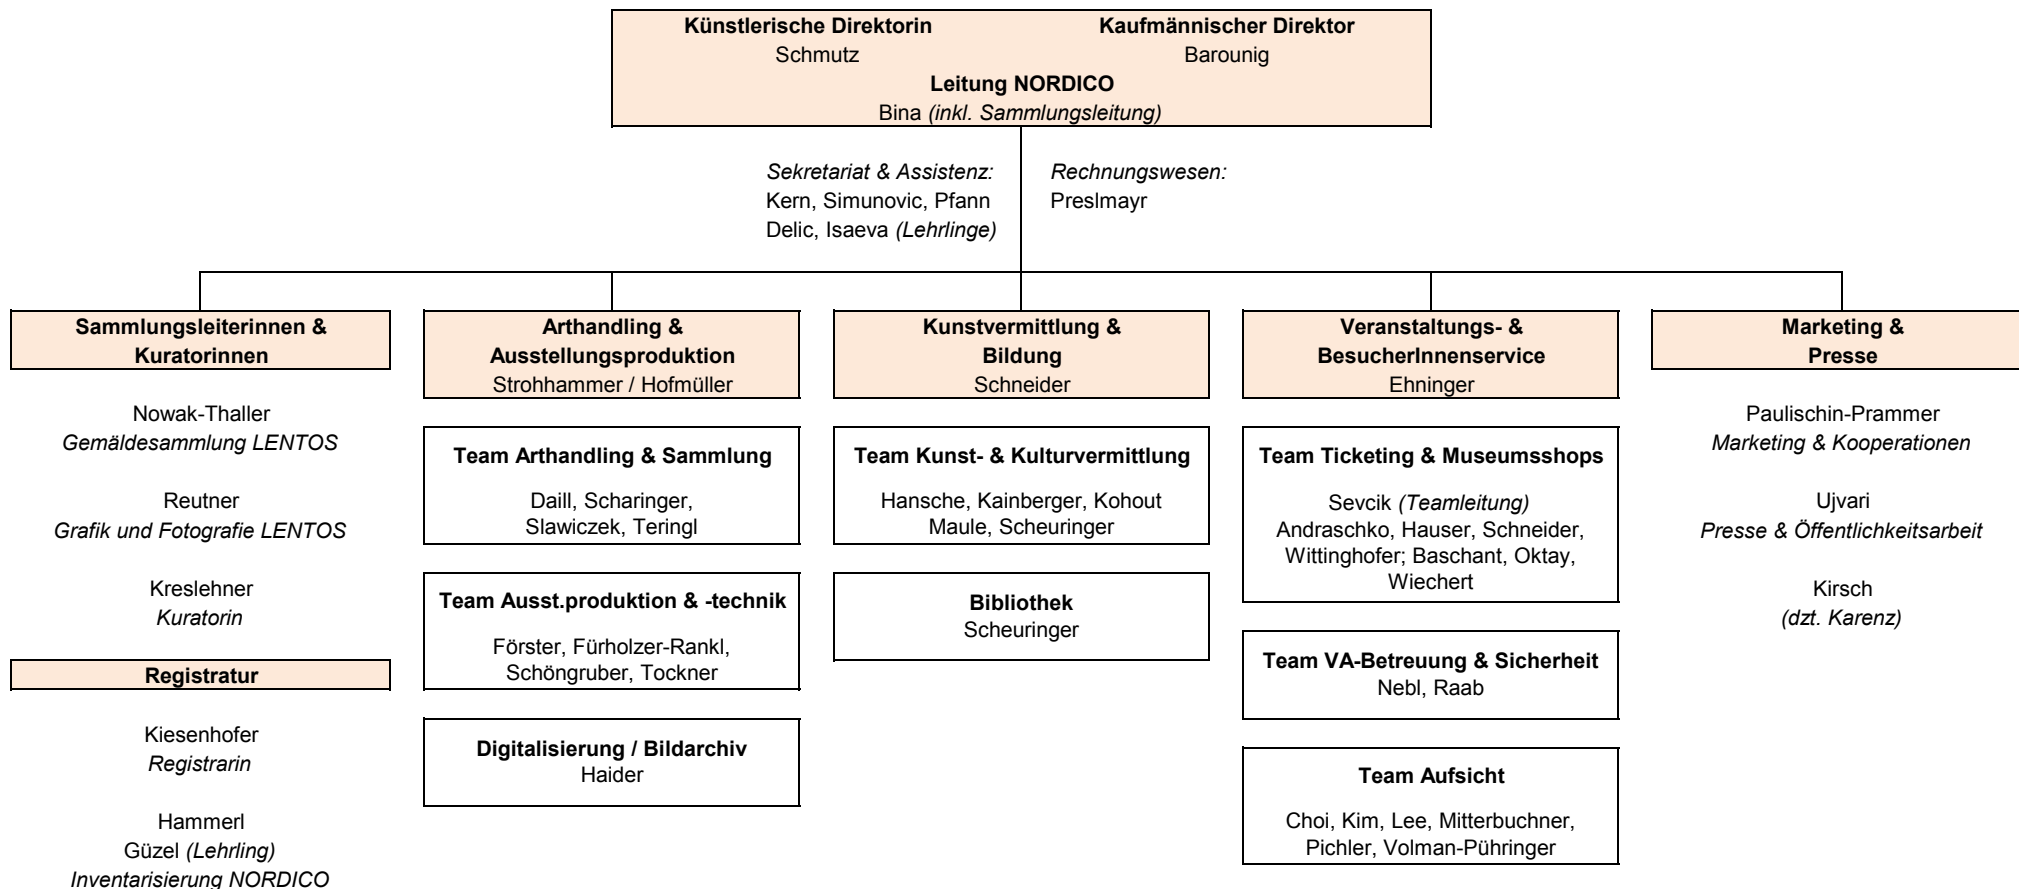

# Museen der Stadt Linz

LENTOS / NORDICO / VALIE EXPORT Center

## VALIE EXPORT CENTER LINZ

Folie      *Direktorin*  
Schink      *Geschäftsführung*  
Schmidt      *Studienassistentz*

Das VALIE EXPORT Center Linz ist eine Kooperation zwischen dem LENTOS Kunstmuseum und der Kunstuniversität Linz.